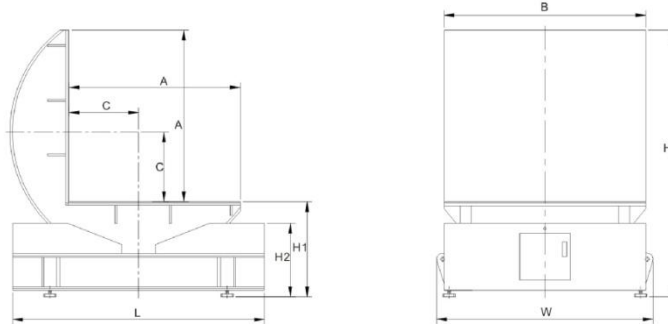

## Dimensions

	L (mm)	W (mm)	H (mm)	A (mm)	B (mm)	C (mm)	H1 (mm)	H2 (mm)
MF-5	1700	1360	1760	1100	1250	400	660	470
MF-10	1900	1530	2010	1270	1400	500	740	600
MF-15	2200	1730	2210	1400	1600	550	810	640
MF-20	2300	1930	2310	1500	1800	600	820	640
MF-30	2500	2140	2640	1700	2000	700	930	710
MF-50	3400	2350	3270	2200	2200	900	1070	870

## Specification

	MF-5	MF-10	MF-15	MF-20	MF-30	MF-50
Turning capacity (t)	5	10	15	20	30	50
0-90° turning time (s)	50	25	30	35	40	60
Bolster area (mm)	1250 x 1100	1400 x 1270	1600 x 1400	1800 x 1500	2000 x 1700	2200 x 2200
Bolster height (mm)	600	700	750	760	870	1000
Dimensions (mm)	1250 x 1600 x 1700	1400 x 1900 x 1950	1600 x 2200 x 2150	1800 x 2300 x 2260	2000 x 2500 x 2585	2200 x 3400 x 3260
Motor power (kW)	1.5	3	5.5	5.5	7.5	11
Weight (t)	2	2.5	3.5	5	7	12